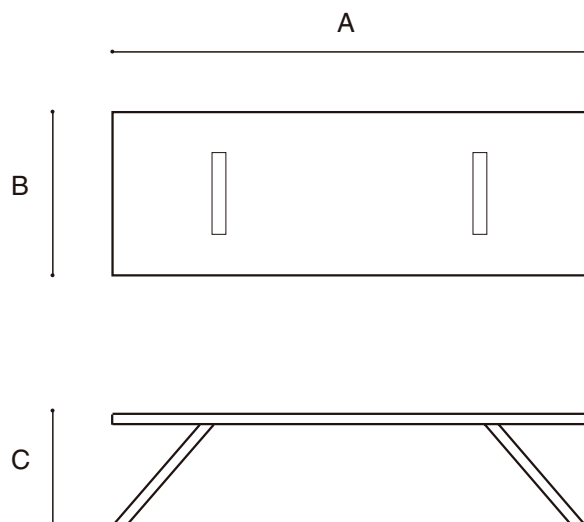

TX es una forma experimental de compartir un asiento entre varios usuarios, donde el protagonista principal de la pieza es el material, que supone el enlace entre la forma y la función. Usando todos los recursos para llevar a la madera a su propio límite estructural.

### Dimensiones

	A	B	C
Chico	1200	450	420
Medium	1700	600	420
Magno	2300	600	420

Medidas expresadas en milímetros.

TX bench compone de dos partes, las patas están encastradas dentro de la superficie principal sin ningún tipo de anclaje ó soporte externo, solo con un limpio ensamble de madera que evita la utilización de ningún otro componente externo.