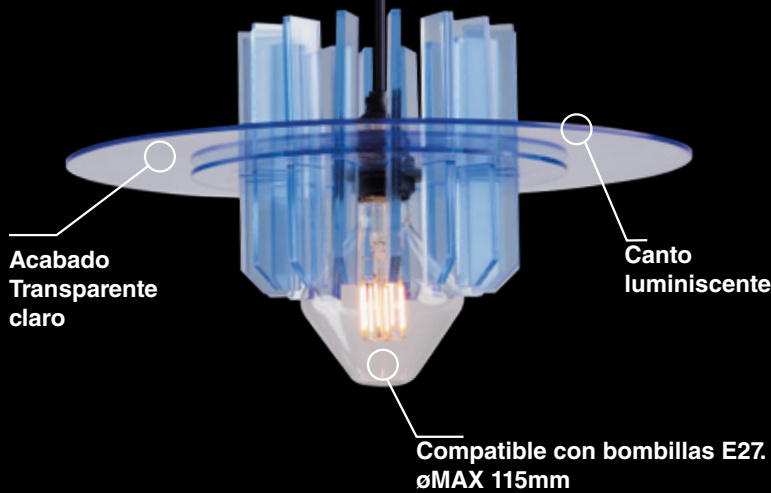

Jorge **Vela**

**CHROMATICS LIGHTS
SERIES**

CHROMATICS LIGHTS SERIES

Inspiradas en volátiles personajes que sobrevuelan las alturas, estos llamativos círculos de cristal translúcidos, forman un proyecto de iluminación para espacios interiores.

Realizadas en metacrilato acrílico, con una gama infinita de colores, esta lámpara es 100% personalizable y adaptable a cualquier entorno.

PMMA Flúor!

PMMA clásico

Dimensiones

Materiales

Soporte de techo
Acero Negro
Acero Inox

Cable
Goma Negro

Chromatic Lamp
PMMA Clásico
PMMA Flúor!

Información técnica

Tipo de instalación
Casquillo
Bombilla
Voltaje
Corriente
Materiales
Info adicional

Interior.
E27.
60W MAX.
220v -250v.
4A.
Termoplástico y metal.
Bombilla No incluida.