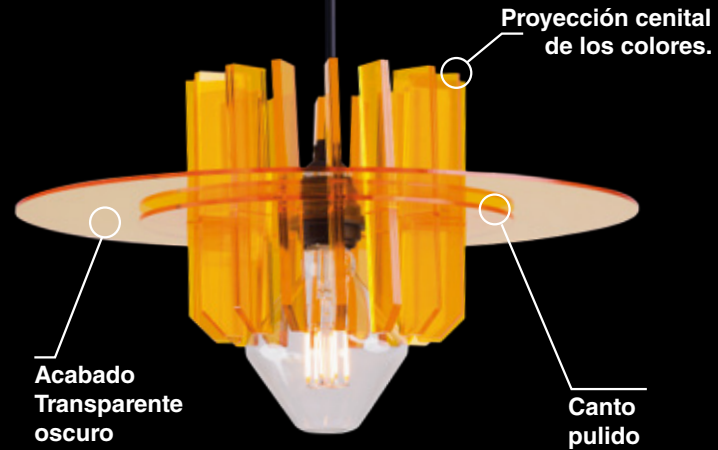

Jorge **Vela**

**CHROMATICS LIGHTS
SERIES**

CHROMATICS LIGHTS SERIES

Inspiradas en volátiles personajes que sobrevuelan las alturas, estos llamativos círculos de cristal translúcidos, forman un proyecto de iluminación para espacios interiores.

Realizadas en metacrilato acrílico, con una gama infinita de colores, esta lámpara es 100% personalizable y adaptable a cualquier entorno.

PMMA Flúor!

PMMA clásico

Dimensiones

Materiales

Soporte de techo
Acero Negro
Acero Inox

Cable
Goma Negro

Chromatic Lamp
PMMA Clásico
PMMA Flúor!

Información técnica

Tipo de instalación
Casquillo
Bombilla
Voltaje
Corriente
Materiales
Info adicional

Interior.
E27.
60W MAX.
220v -250v.
4A.
Termoplástico y metal.
Bombilla No incluida.