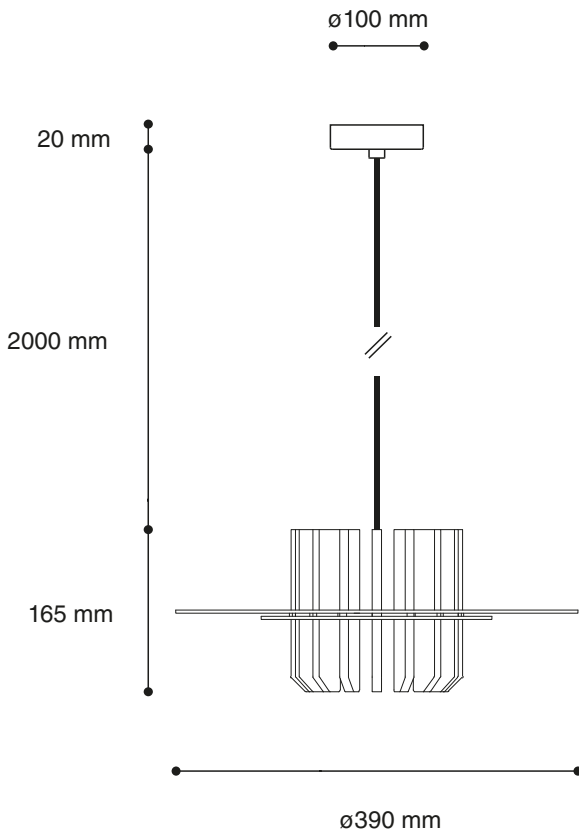

Realizadas en metacrilato acrílico, con una gama infinita de colores, esta lámpara es 100% personalizable y adaptable a cualquier entorno.

PMMA Flúor!

PMMA clásico

Dimensiones

Materiales

Soporte de techo
Acero Negro
Acero Inox

Cable
Goma Negro

Chromatic Lamp
PMMA Clásico
PMMA Flúor!

Información técnica

Tipo de instalación
Casquillo
Bombilla
Voltaje
Corriente
Materiales
Info adicional

Interior.
E27.
60W MAX.
220v -250v.
4A.
Termoplástico y metal.
Bombilla No incluida.