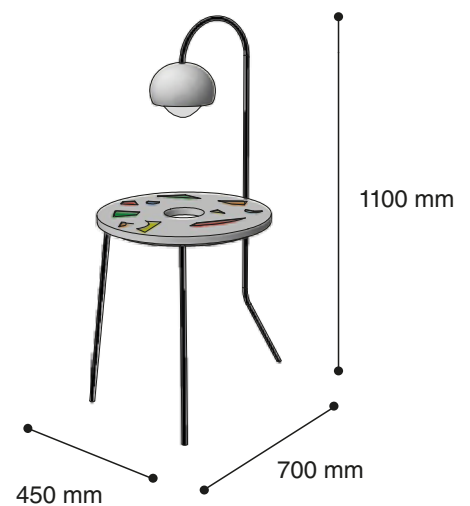

Jorge **Vela**

TERRALUZ
MIRA

"Mira" es una mesa auxiliar con iluminación, una obra artesanal realizada en metal curvado y en piezas de terrazo mezcladas con materiales recuperados, sus colores dinámicos recuerdan a la desenfadada vida mediterránea.

Acabado estructura metálica
Lacado negro.

Acabado cable e interruptor
Negro termoplástico.

Cristales de colores de la mesa
Lámparas Cromáticas

Información técnica

Tipo de instalación	Interior.
Casquillo	E27.
Bombilla	60W MAX.
Voltaje	220v -250v.
Corriente	4A.
Materiales	Cerámico y metal.
Cable (longitud)	3mtrs.
Info adicional	Bombilla No incluida.
Peso	10Kgs.

Dimensiones

Normativa

IP 20

HANDMADE IN SPAIN