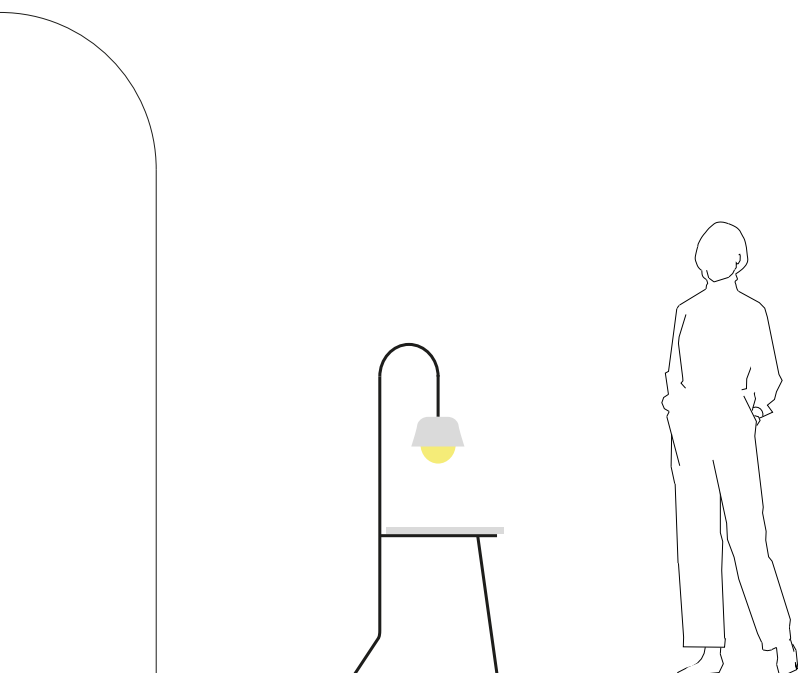

Jorge **Vela**

TERRALUZ
MIRA

"Mira" es una mesa auxiliar con iluminación, una obra artesanal realizada en metal curvado y en piezas de terrazo mezcladas con materiales recuperados, sus colores dinámicos recuerdan a la desenfadada vida mediterránea.

Esta una singular pieza de decoración que camina entre el arte y el diseño. Brillando con luz propia en el espacio con el propósito de encender los corazones de la gente.

HANDMADE IN SPAIN

Materiales

Acabado pantalla y mesa
Blanco cerámico

Acabado estructura metálica
Lacado negro.

Acabado cable e interruptor
Negro termoplástico.

Cristales de colores de la mesa
Lámparas Cromáticas

Información técnica

Tipo de instalación	Interior.
Casquillo	E27.
Bombilla	60W MAX.
Voltaje	220v -250v.
Corriente	4A.
Materiales	Cerámico y metal.
Cable (longitud)	3mtrs.
Info adicional	Bombilla No incluida.
Peso	10Kgs.