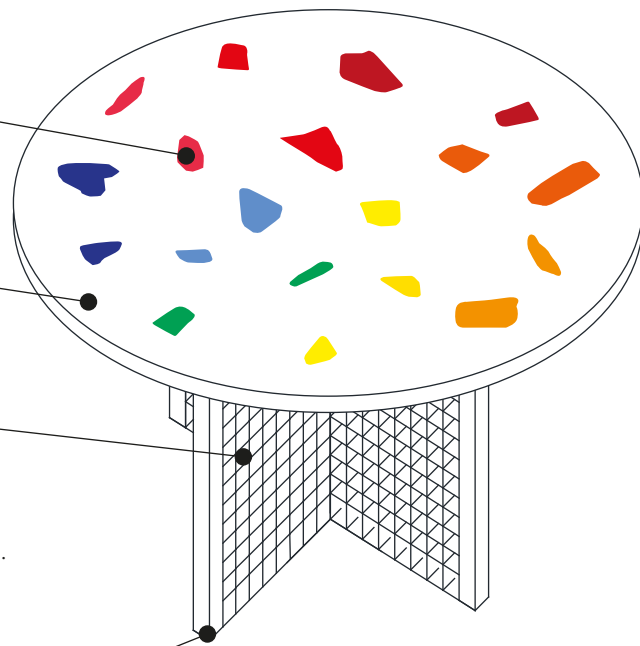

### Dimensiones y modelos

	A	B	C
Modelo Valencia XXL	1000	2500	750
Modelo Valencia XL	800	2000	750
Modelo Valencia L	600	1500	450

Medidas en milímetros.

Modelo Valencia XL

HANDMADE IN SPAIN

# Modelo Barcelona

Incrustaciones de cristales de colores.

Mesa realizada en cemento blanco acabado pulido.

Soprote patas metálicas acabado pintura al polvo:

- Gris texturizado.
- Negro texturizado.
- Personalizado (Carta RAL).

Patas regulables en altura.

Modelo Barcelona XL

A

## Dimensiones y modelos

	A	B
Modelo Barcelona XXL	1200	750
Modelo Barcelona XL	1000	750
Modelo Barcelona L	800	450

Medidas en milímetros.

HANDMADE IN SPAIN